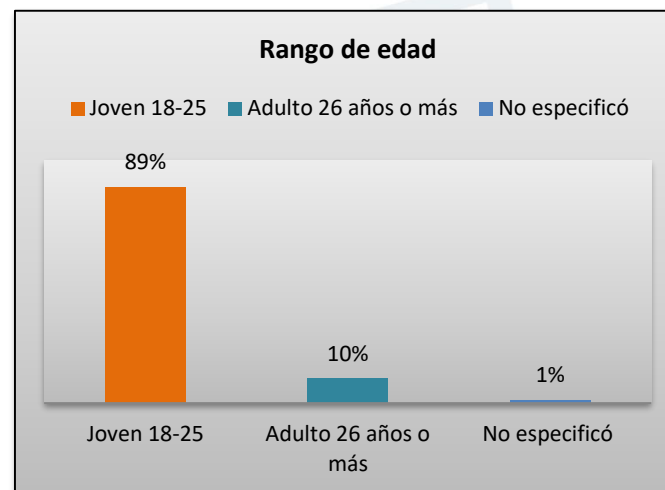

# Datos Generales

El 52% de la población son mujeres, 1% no especificó el sexo y hombres 47%. El 89% de los estudiantes oscilan de 18 a 25 años y un 10% en la categoría adultos de 26 años o mas.

La muestra fue de 414 cuestionarios aplicados en las Facultades de: Ciencias Económicas, Administrativas y Contables, Ingeniería, Ciencias Médicas, Ciencias Sociales, Ciencias, Humanidades y Artes, Química y Farmacia, Ciencias Jurídicas, Odontología y en la Facultad de Ciencias Espaciales