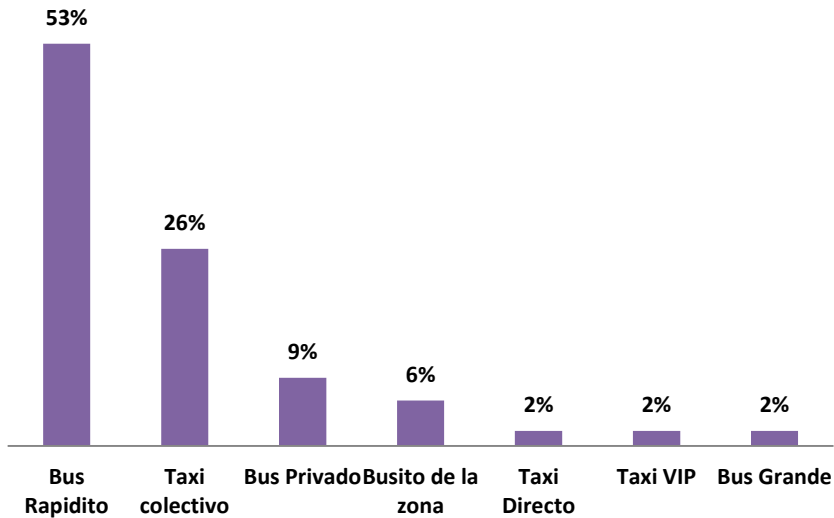

Uso de los medios de transporte