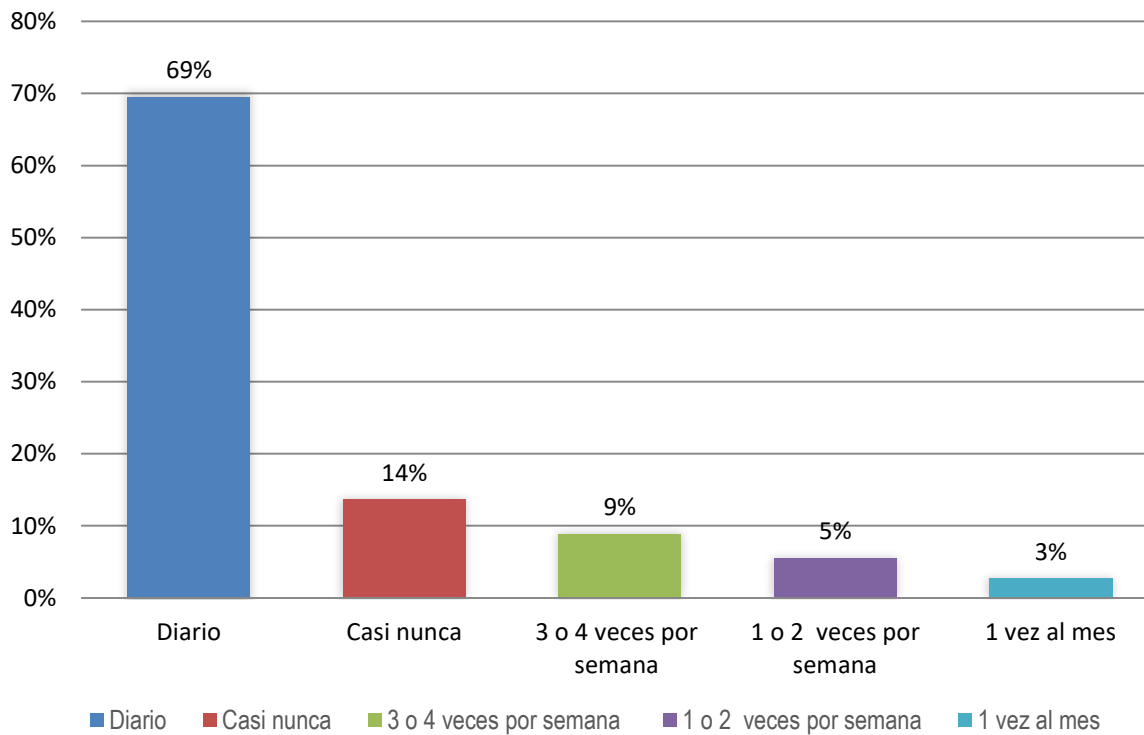

¿CON QUÉ FRECUENCIA UTILIZA EL TRANSPORTE PÚBLICO PARA ASISTIR A LA UNIVERSIDAD?