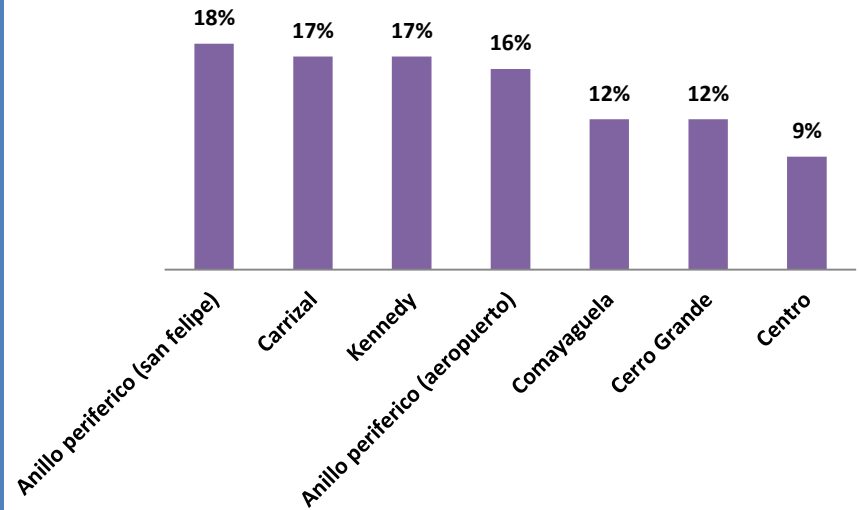

A los estudiantes se les consultó ¿cuánto dinero gasta a diario en transporte para asistir a la Universidad?

- El 43% de la población estudiantil gasta un promedio de 10 a 30 lempiras
- El 24% gasta de 31 a 50 lempiras
- Un 15% invierte de 51 a 60 lempiras diario.
- EL 6% gasta de 61 a 70 lempiras
- Un 8% indicaron que gastan de 70 a hasta más de 100 lempiras.
- 2% no contestó