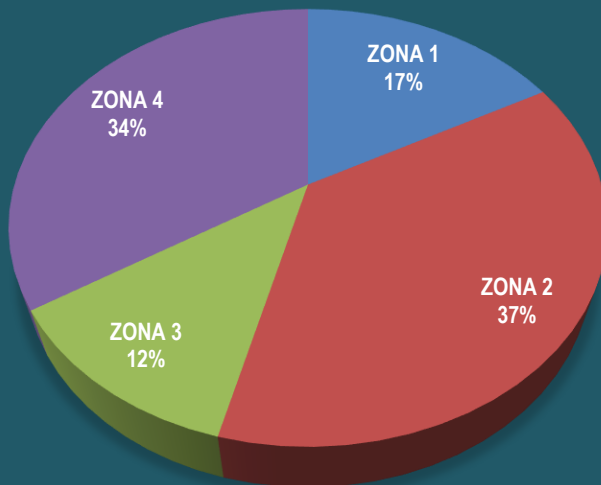

Uso de los medios de transporte

¿QUE COLONIA RESIDE O VIVE?

■ ZONA 1 ■ ZONA 2 ■ ZONA 3 ■ ZONA 4

El 75% de la población estudiantil, opina que en estos últimos años el transporte público ha empeorado

El 15% que ha mejorado.

UNAH
UNIVERSIDAD NACIONAL
AUTÓNOMA DE HONDURAS